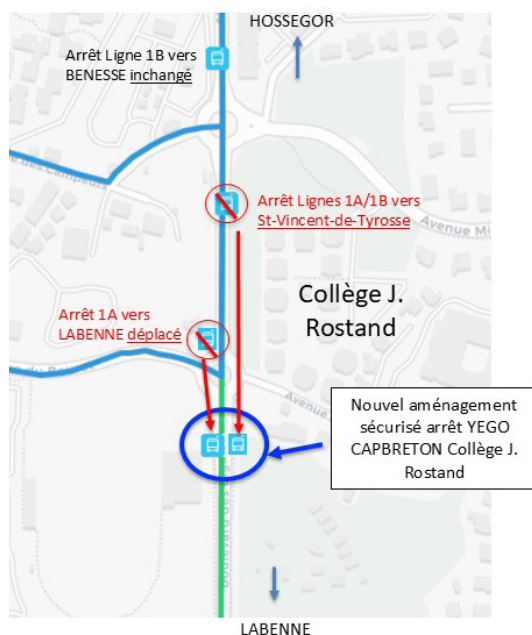

Arrêts Capbreton Collège Jean Rostand : nouvel emplacement

1^{ère} étape : à partir du 18 décembre 2024

Arrêts déplacés au nouvel emplacement :

- ▶ Lignes 1A et 1B vers St-Vincent-de-Tyrosse
- ▶ Ligne 1A vers Labenne
- ✓ Emplacement de l'arrêt 1B vers Bénése-Maremne inchangé

2^{ème} étape : à partir du 6 janvier 2025

Tous les arrêts Collège Jean Rostand sont déplacés au nouvel emplacement (y compris la ligne 1B vers Bénése-Maremne)