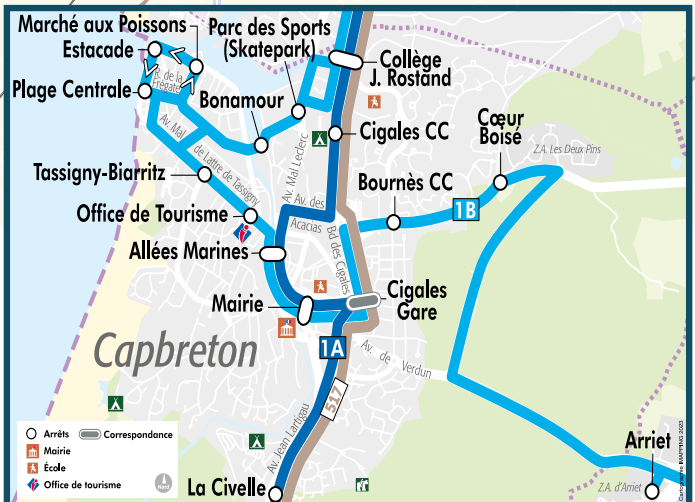

PLAN DU RÉSEAU YÉGO DE SEPTEMBRE À DÉBUT JUILLET

- 1A Labenne · St-Vincent de Tyrosse
 - 1B Bénése-Maremne · St-Vincent de Tyrosse
 - 2 St-Geours de Maremne · Soustons
 - 3 Moliets et Maâ · Soustons
 - (517) Communes desservies par **yégo** A LA DEMANDE **NOUVEAU!**
 - 517 Bayonne · Capbreton · Soustons · Dax (ligne régionale)
 - 536 Bayonne · St-Martin de Hinx (ligne régionale)
- Arrêts
 - Correspondance
 - Mairie Mairie
 - École École

Yégo est accessible aux personnes à mobilité réduite et en fauteuil roulant (dans la limite d'une place disponible par véhicule).