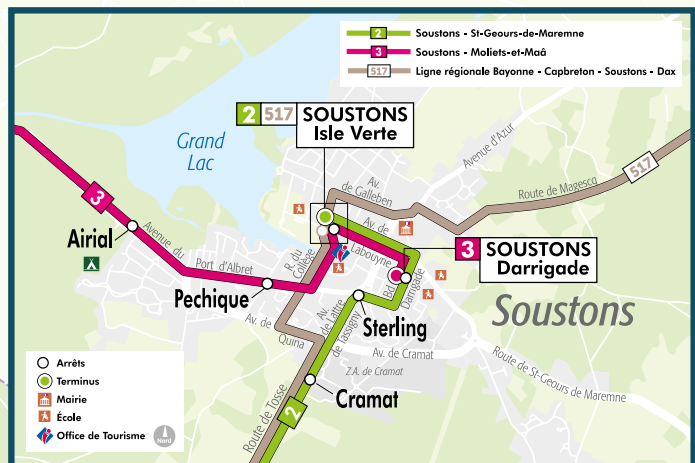

PLAN DU RÉSEAU YÉGO DE SEPTEMBRE À DÉBUT JUILLET

- 1A Labenne · St-Vincent de Tyrosse
 - 1B Bénése-Maremne · St-Vincent de Tyrosse
 - 2 St-Geours de Maremne · Soustons
 - 3 Moliets et Maâ · Soustons
 - (517) Communes desservies par **yégo** A LA DEMANDE **NOUVEAU!**
 - 517 Bayonne · Capbreton · Soustons · Dax (ligne régionale)
 - 536 Bayonne · St-Martin de Hinx (ligne régionale)
- Arrêts
 - Correspondance
 - Mairie Mairie
 - École École

Yégo est accessible aux personnes à mobilité réduite et en fauteuil roulant (dans la limite d'une place disponible par véhicule).